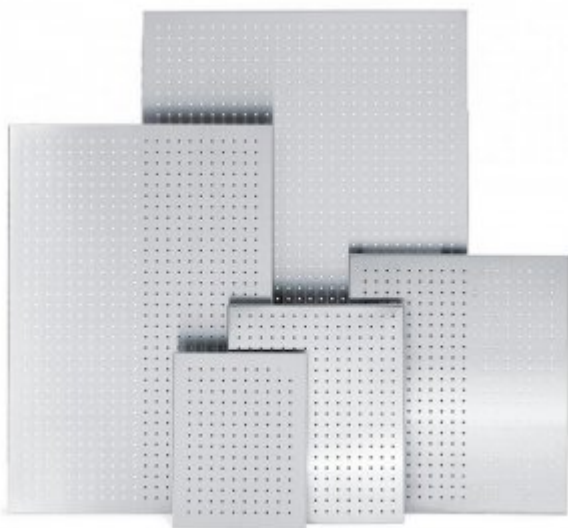

TABLICA MAGNETYCZNA 60x90 CM, MATOWA

Tablica magnetyczna MURO marki Blomus wykonana z matowej stali nierdzewnej. Tablica świetnie sprawdzi się nie tylko w biurze, ale również w kuchni, przedpokoju lub w pokoju ucznia. Tablicę można powiesić poziomo lub pionowo. Seria: MURO
Wysokość: 60 cm
Szerokość: 90 cm Materiał: matowa stal nierdzewna
Kod produktu B66744
Znakowanie: GRAWER