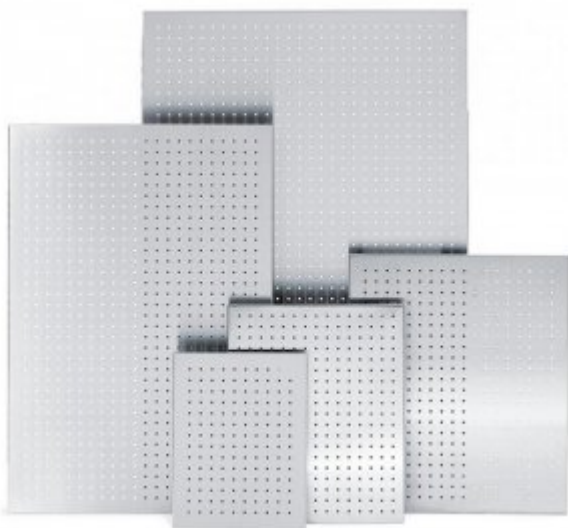

TABLICA MAGNETYCZNA 40x50 CM, MATOWA

Tablica magnetyczna MURO marki Blomus wykonana z matowej stali nierdzewnej. Tablica świetnie sprawdzi się nie tylko w biurze, ale również w kuchni, przedpokoju lub w pokoju ucznia. Tablicę można powiesić poziomo lub pionowo. Seria: MURO
Wysokość: 40 cm
Szerokość: 50 cm Materiał: matowa stal nierdzewna
Kod produktu B66751
Znakowanie: GRAWER