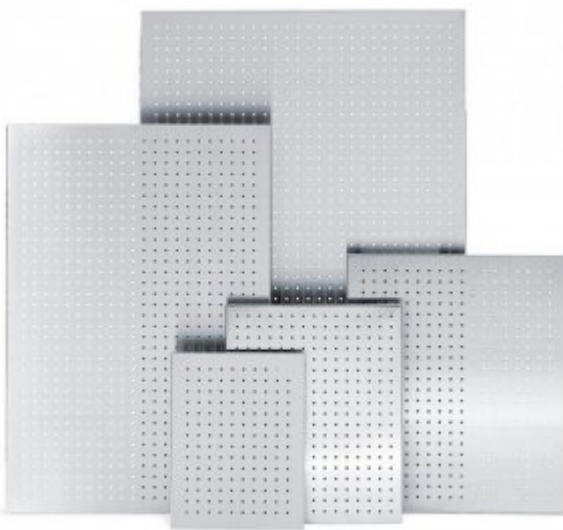

## TABLICA MAGNETYCZNA 30x40 CM, MATOWA

Tablica magnetyczna MURO marki Blomus wykonana z matowej stali nierdzewnej. Tablica świetnie sprawdzi się nie tylko w biurze, ale również w kuchni, przedpokoju lub w pokoju ucznia. Tablicę można powiesić poziomo lub pionowo. Seria: MURO  
Wysokość: 30 cm  
Szerokość: 40 cm Materiał: matowa stal nierdzewna  
Kod produktu B66750  
Znakowanie: GRAWER