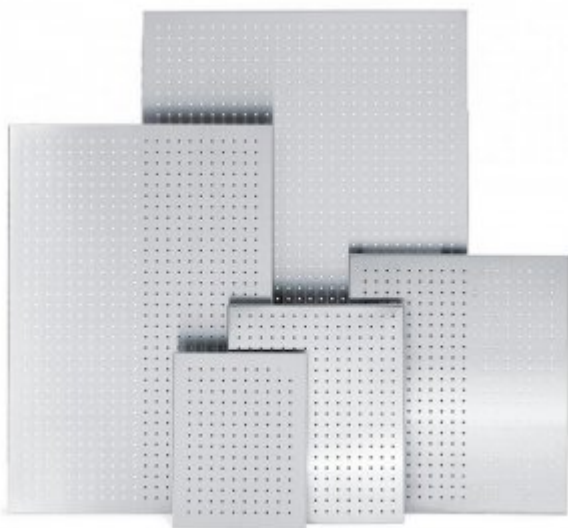

TABLICA MAGNETYCZNA 30x40 CM, MATOWA

Tablica magnetyczna MURO marki Blomus wykonana z matowej stali nierdzewnej. Tablica świetnie sprawdzi się nie tylko w biurze, ale również w kuchni, przedpokoju lub w pokoju ucznia. Tablicę można powiesić poziomo lub pionowo. Seria: MURO
Wysokość: 30 cm
Szerokość: 40 cm Materiał: matowa stal nierdzewna
Kod produktu B66750
Znakowanie: GRAWER