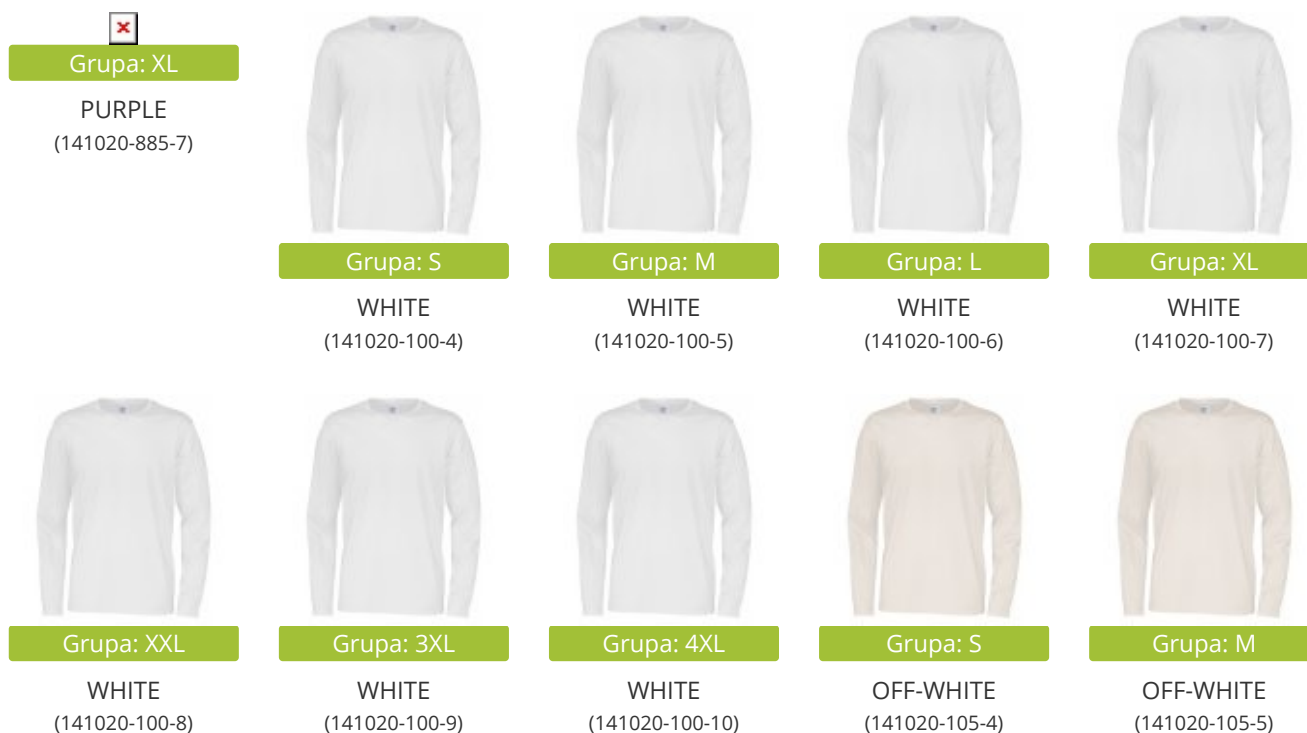

T-SHIRT LONG SLEEVE

- Dopasowany T-shirt z długim rękawem, czyli tzw. "longsleeve" z dekoltem w kształcie litery "U" dostępna w wersji dla mężczyzn i kobiet. Koszulka wykonana z wysokiej jakości bawełny.

Warianty / Wersje kolorystyczne

Grupa: L

OFF-WHITE
(141020-105-6)

Grupa: XL

OFF-WHITE
(141020-105-7)

Grupa: XXL

OFF-WHITE
(141020-105-8)

Grupa: 3XL