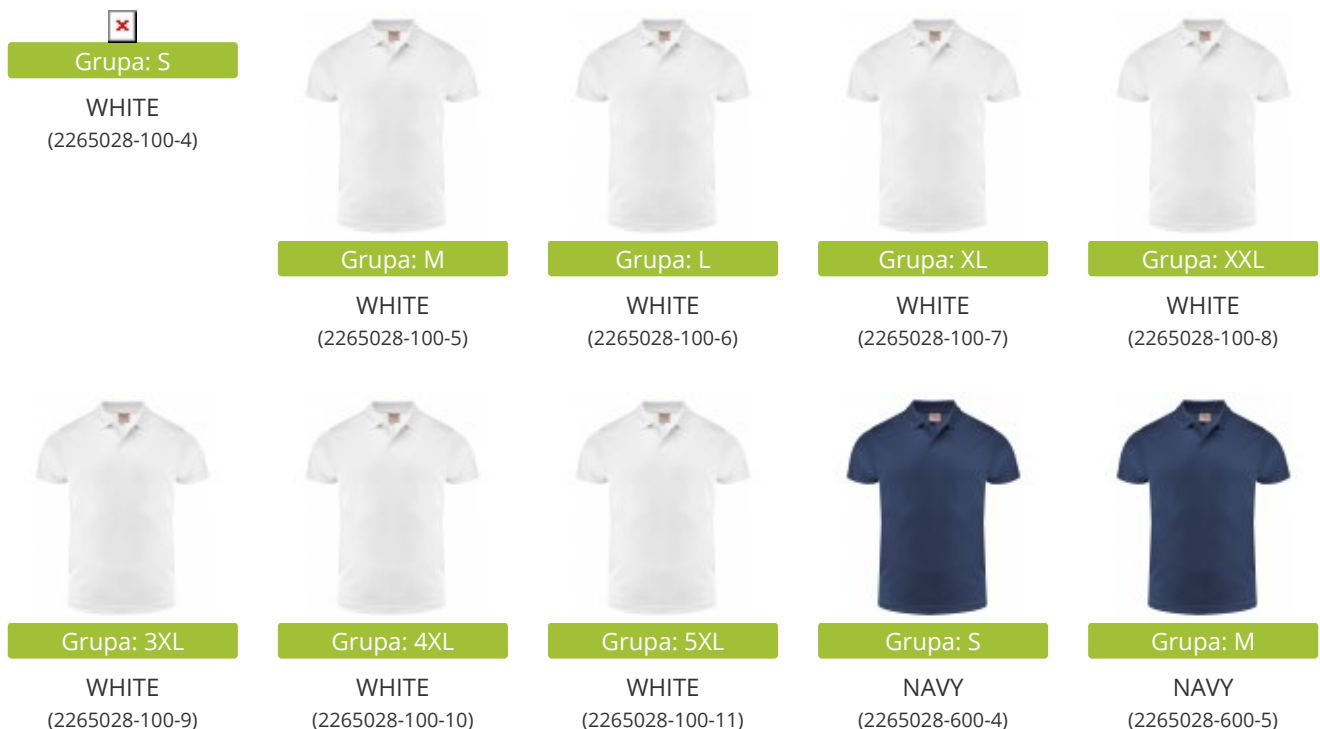

SMASH POLO

- Funkcjonalna koszulka polo pique zapinana na 2 guziki w tym samym kolorze (4 w wersji damskiej), 100% poliester. Odzież jest barwiona metodą, która redukuje wodę i zapewnia lepszą trwałość koloru. Certyfikat Oeko-Tex 100.

Prać z podobnymi kolorami.

Kolory: 100 white, 134 grey melange, 400 red, 534 blue, 600 navy, 900 black

100% Poliester

180 g/m²

S-5XL

Cena netto za 1 szt.: 53.87zł

Wszystkie podane ceny są cenami netto (nie zawierają VAT) oraz kosztów transportu.

Warianty / Wersje kolorystyczne

				
Grupa: L	Grupa: XL	Grupa: XXL	Grupa: 3XL	Grupa: 4XL
NAVY (2265028-600-6)	NAVY (2265028-600-7)	NAVY (2265028-600-8)	NAVY (2265028-600-9)	NAVY (2265028-600-10)
				
Grupa: 5XL	Grupa: S	Grupa: M	Grupa: L	Grupa: XL
NAVY (2265028-600-11)	BLACK (2265028-900-4)	BLACK (2265028-900-5)	BLACK (2265028-900-6)	BLACK (2265028-900-7)
				
Grupa: XXL	Grupa: 3XL	Grupa: 4XL	Grupa: 5XL	Grupa: S
BLACK (2265028-900-8)	BLACK (2265028-900-9)	BLACK (2265028-900-10)	BLACK (2265028-900-11)	GREY MELANGE (2265028-134-4)
				
Grupa: M	Grupa: L	Grupa: XL	Grupa: XXL	Grupa: 3XL
GREY MELANGE (2265028-134-5)	GREY MELANGE (2265028-134-6)	GREY MELANGE (2265028-134-7)	GREY MELANGE (2265028-134-8)	GREY MELANGE (2265028-134-9)

Grupa: 4XL

GREY MELANGE
(2265028-134-10)

Grupa: 5XL

GREY MELANGE
(2265028-134-11)

Grupa: S

RED
(2265028-400-4)

Grupa: M

RED
(2265028-400-5)