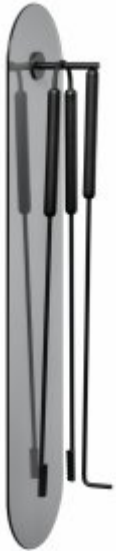

Ścienny zestaw kominkowy ASHI, black, 3 elm.

Cena netto za 1 szt.: 694.35zł

Wszystkie podane ceny są cenami netto (nie zawierają VAT) oraz kosztów transportu.