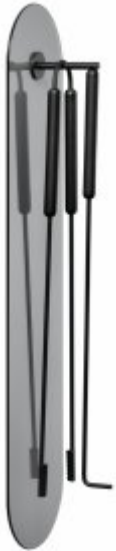

## Ścienny zestaw kominkowy ASHI, black, 3 elm.

**Cena netto za 1 szt.: 694.35zł**

**Wszystkie podane ceny są cenami netto (nie zawierają VAT) oraz kosztów transportu.**