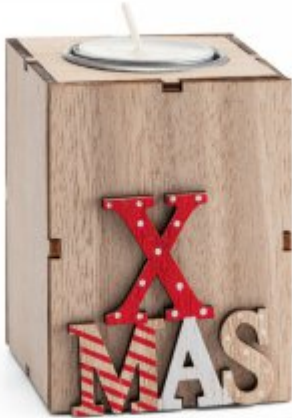

SCENT. Śwecznik 95046

Śwecznik z płyty MDF dostępny w dwóch różnych modelach sprzedawanych osobno. Zawiera świecę zapachową. Dostarczany w pudełku z papieru kraftowego. 65.7 x 89.7 x 65.6 mm | Pudełko: 70 x 68 x 94 mm

Kod produktu 95046

Materiał: MDF

Wymiary: 65 x 89 x 65 mm | pudełko: 70 x 68 x 94 mm

Typ znakowania: Laser

Cena netto za 1 szt.: 7.72zł

Wszystkie podane ceny są cenami netto (nie zawierają VAT) oraz kosztów transportu.