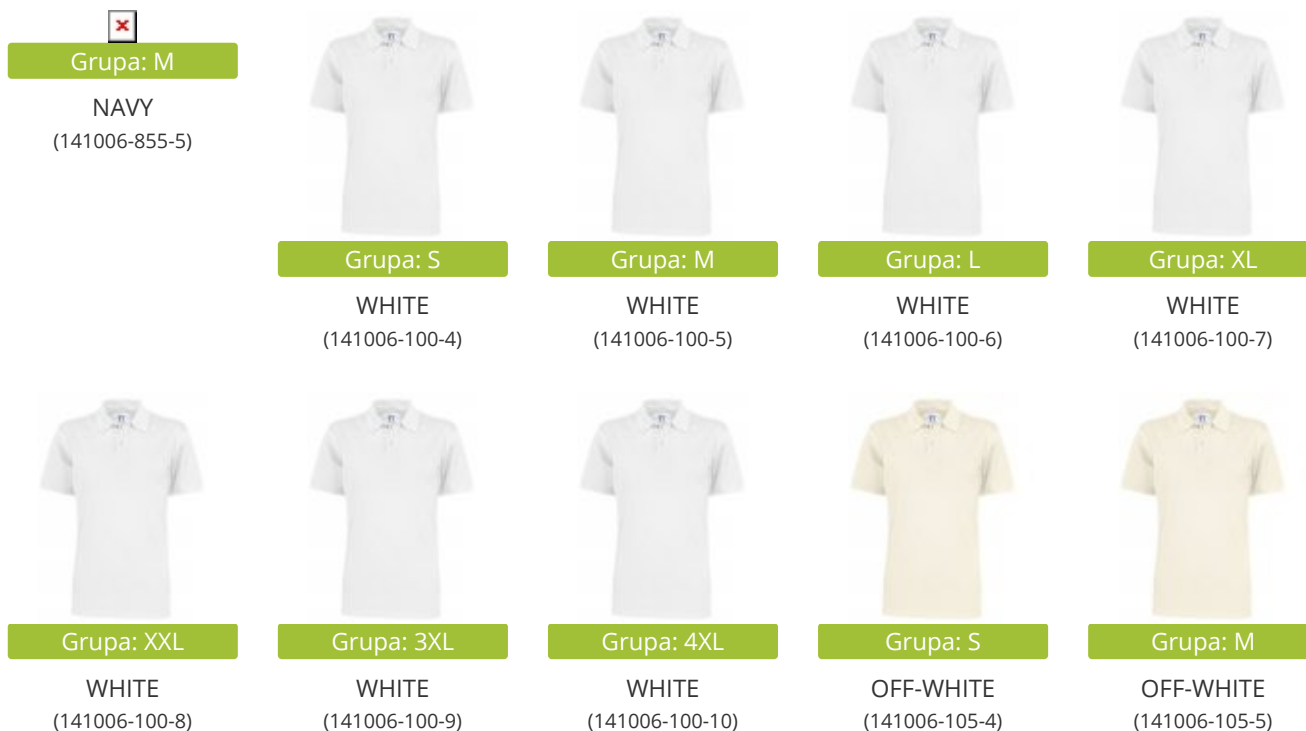

PIQUE POLO

- Dopasowana koszulka polo z krótkim rękawem w klasycznym splocie pique dostępna w wersji dla kobiet i mężczyzn. Przeszyta przy kołnierzu i mankietach, dwa guziki wzmocnione plisą.

Materiał: 100% Bawełna organiczna
Gramatura: 200 g/m²

Grupa: L

OFF-WHITE
(141006-105-6)

Grupa: XL

OFF-WHITE
(141006-105-7)

Grupa: XXL

OFF-WHITE
(141006-105-8)

Grupa: 3XL

OFF-WHITE
(141006-105-9)