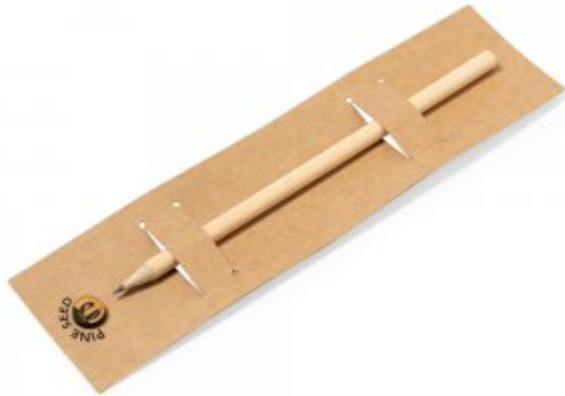

Ołówek, nasiona sosny V2049

Ołówek, naostrzony, nasiona sosny

Kod produktu V2049

Materiał: drewno

Wymiary: 17,5 x 0,7 cm, 21,5 x 6 cm
(case)

Typ znakowania: Grawerowanie laserem L3,
Tampodruk T1

Cena netto za 1 szt.: 8.11zł

**Wszystkie podane ceny są cenami netto (nie zawierają VAT)
oraz kosztów transportu.**

Warianty / Wersje kolorystyczne

drewno
(V2049-17)