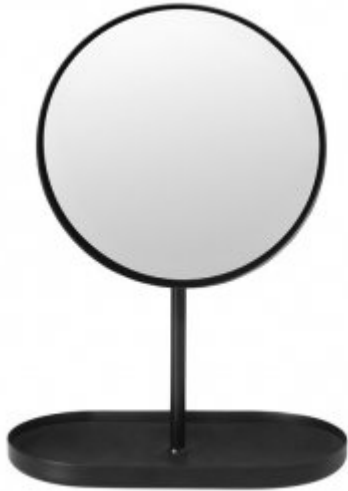

LUSTERKO Z PODSTAWKĄ MODO, CZARNE

Kod produktu	B69085
Materiał:	tal, tytanowa powłoka, tworzywo sztuczne, guma, silikon
Wymiary:	28x20x10 cm
Znakowanie:	GRAWER

Cena netto za 1 szt.: 285.00zł

Wszystkie podane ceny są cenami netto (nie zawierają VAT) oraz kosztów transportu.