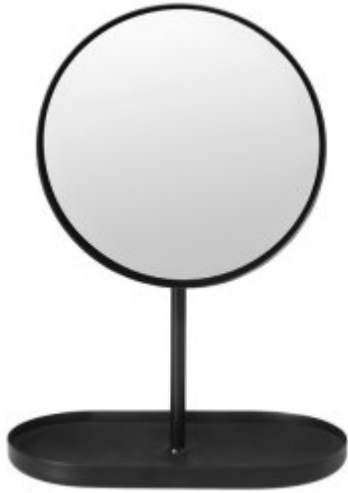

LUSTERKO Z PODSTAWKĄ MODO, CZARNE

Kod produktu

B69085

Materiał:

tal, tytanowa powłoka,
tworzywo sztuczne, guma,
silikon

Wymiary:

28x20x10 cm

Znakowanie: