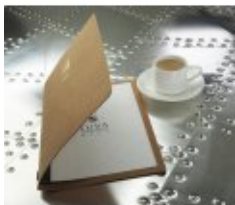

czarny
(118210601)