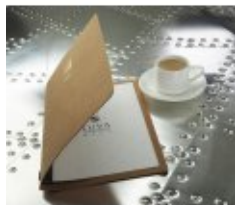

beżowy
(118210610)