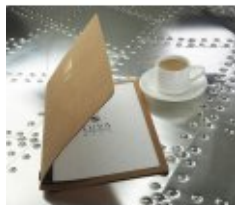

Karta menu Ambiente 118210601

Wash Paper

Kod produktu 118210601

Materiał: Wash Paper

Wymiary: (A5H) 12,5 x 24 cm

Cena netto za 1 szt.: 37.28zł

**Wszystkie podane ceny są cenami netto
(nie zawierają VAT) oraz kosztów
transportu.**

Warianty / Wersje kolorystyczne

czarny
(118210601)

beżowy
(118210610)

brązowy
(118210602)

szampański
(118210648)