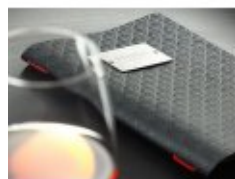

Materiał: Skóra Vintage Botanical

Wymiary: (A5) 17 x 24 cm

Cena netto za 1 szt.: 43.80zł

Wszystkie podane ceny są cenami netto (nie zawierają VAT) oraz kosztów transportu.

Warianty / Wersje kolorystyczne

czarny
(118124401)

brązowy
(118124402)

wiśniowy
(118124403)

granatowy
(118124404)

zielony
(118124405)

czerwony
(118124411)

różowy
(118124420)

szary
(118124423)

żółty
(118124424)