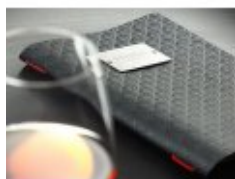

Materiał: Skóra Vintage Botanical

Wymiary: (A5) 17 x 24 cm

Cena netto za 1 szt.: 43.80zł

Wszystkie podane ceny są cenami netto (nie zawierają VAT) oraz kosztów transportu.

Warianty / Wersje kolorystyczne

czarny
(118124401)

brązowy
(118124402)

wiśniowy
(118124403)

granatowy
(118124404)

zielony
(118124405)

czerwony
(118124411)

różowy
(118124420)

szary
(118124423)

żółty
(118124424)