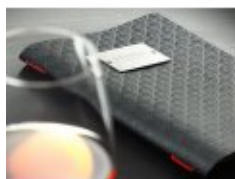

Materiał: Skóra Vintage Botanical

Wymiary: (A5) 17 x 24 cm

Cena netto za 1 szt.: 43.80zł

Wszystkie podane ceny są cenami netto (nie zawierają VAT) oraz kosztów transportu.

Warianty / Wersje kolorystyczne

czarny
(118124401)

brązowy
(118124402)

wiśniowy
(118124403)

granatowy
(118124404)

zielony
(118124405)

czerwony
(118124411)

różowy
(118124420)

szary
(118124423)

żółty
(118124424)