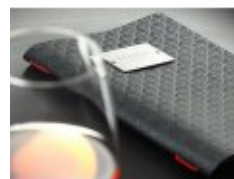

Materiał: Skóra Vintage Botanical

Wymiary: (A5) 17 x 24 cm

Cena netto za 1 szt.: 43.80zł

Wszystkie podane ceny są cenami netto (nie zawierają VAT) oraz kosztów transportu.

Warianty / Wersje kolorystyczne

czarny
(118124401)

brązowy
(118124402)

wiśniowy
(118124403)

granatowy
(118124404)

zielony
(118124405)

czerwony
(118124411)

różowy
(118124420)

szary
(118124423)

żółty
(118124424)