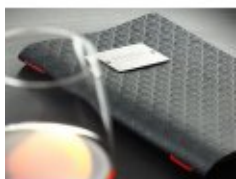

Karta menu Ambiente 118124401

- Mocowanie na gumki
- Skóra impregnowana - nie wchłania wody
- Zdjęcie pokazuje inne wyposażenie, niż standard
- Produkt pakowany w papierową kopertę

Kod produktu 118124401

Materiał: Skóra Vintage Botanical

Wymiary: (A5) 17 x 24 cm

Cena netto za 1 szt.: 43.80zł

Wszystkie podane ceny są cenami netto (nie zawierają VAT) oraz kosztów transportu.

Warianty / Wersje kolorystyczne

czarny
(118124401)