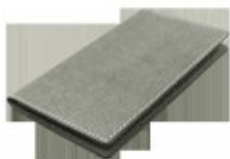


Etui na dokumenty 95510701

- 3 kieszenie na karty kredytowe
- 4 kieszenie na dokumenty
- Pudełko papierowe w cenie

Kod produktu	95510701
Materiał:	Skóra Salamander
Wymiary:	10,5 x 19,2 cm
Znakowanie:	Grawer do 10 cm ² , Personalizacja laserem, Tłoczenie do 32 cm ²

Cena netto za 1 szt.: 40.35zł

Wszystkie podane ceny są cenami netto (nie zawierają VAT) oraz kosztów transportu.

Warianty / Wersje kolorystyczne

czarny
(95510701)

beżowy
(95510710)