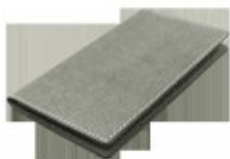

## Etui na dokumenty 95510701

- 3 kieszenie na karty kredytowe
- 4 kieszenie na dokumenty
- Pudełko papierowe w cenie

Kod produktu	95510701
Materiał:	Skóra Salamander
Wymiary:	10,5 x 19,2 cm
Znakowanie:	Grawer do 10 cm <sup>2</sup> , Personalizacja laserem, Tłoczenie do 32 cm <sup>2</sup>

### Warianty / Wersje kolorystyczne

---

czarny  
(95510701)

beżowy  
(95510710)