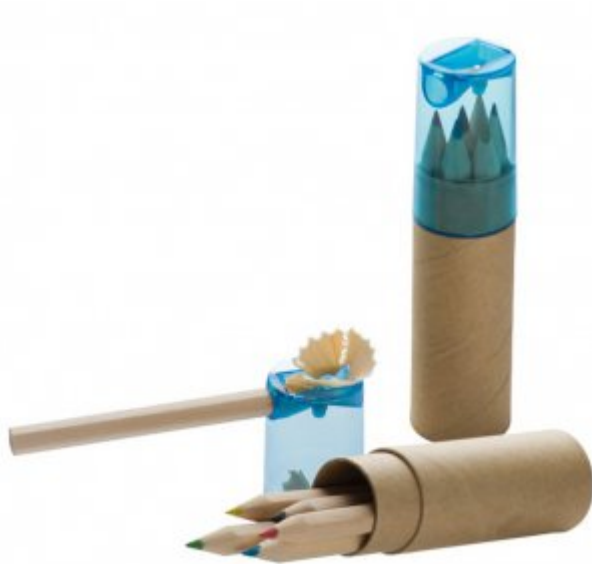

## Drewniane kredki BECKY 1132

Oto najbardziej odpowiedni zestaw do rysowania dla najmłodszych, z 6 krótkimi, grubymi kredkami oraz temperówką w niebieskiej, transparentnej pokrywce. Nadruk można umieścić na pudełku. Grupa nadruku: T2.

Kod produktu 1132

Materiał: Papier, Drewno

Wymiary: 10 x ø 2,7

Typ znakowania: Tampodruk

**Cena netto za 1 szt.: 2.09zł**

**Wszystkie podane ceny są cenami netto (nie zawierają VAT) oraz kosztów transportu.**

### Warianty / Wersje kolorystyczne

niebieski  
(113204)